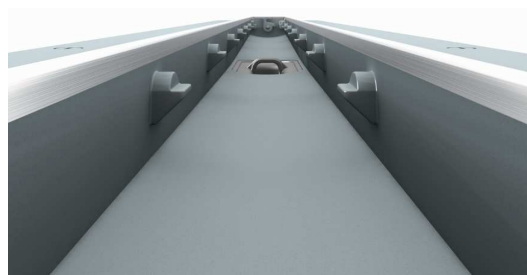

Rigole de dus **Linearis Compact** cu capac si muchie din INOX

O singura rigola cu posibilitatea schimbarii designului intr-o clipa prin simpla intoarcere a capacului

Rigola vine intr-un pachet complet, gata de montaj

Ilustrație articol	Descriere	Lungime	Nr art
 <p>*rigola din imagine are lungimea de 30cm</p>	<p>Rigola de dus <i>Linearis Compact</i> Cu rama si capac reversibil din INOX In capacul de inox intors se poate monta gresie - cu flansa pentru etansare perimetrala - cu picioare de montaj reglabile pe inaltime - copr din ABS, DN 50, cu garda hidraulica detasabila, inaltime de retinere a apei 22mm *inaltime de montaj in sapa de 65mm *inaltime totala de 80 mm</p>	300 mm	45600,59
		450 mm	45600,60
		550 mm	45600,61
		650 mm	45600,62
		750 mm	45600,63
		850 mm	45600,64
		950 mm	45600,65
		1050 mm	45600,66
	1150 mm	45600,67	

Capac din INOX reversibil

Muchie din INOX ajustabila in plan vertical de la 7 mm pana la max 22 mm pentru placari cu o varietate larga de ceramica, marmura sau piatra

Debit de preluare de 63l/min

Mecanism de blocare a capacului standard

Accesul generos si facil la corpul sifonului face ca menteneta rigolei sa fie foarte usoara

Ilustrație articol	Descriere	Lungime	Nr art
	Rigola de dus <i>Linearis Comfort</i>		
	Cu rama si capac reversibil din INOX	750 mm	45600,83
	<i>In capacul de inox intors se poate monta gresie</i>	850 mm	45600,84
	- muchie reglabila pe verticala	950 mm	45600,85
	- cu flansa pentru etansare perimetrata	1050 mm	45600,86
	- debit de scurgere de 63l/min	1150 mm	45600,87