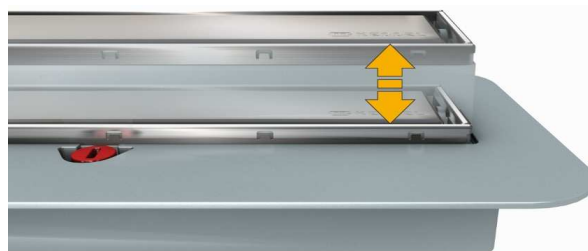

Ilustrație articol	Descriere	Lungime	Nr art
 <p>*rigola din imagine are lungimea de 30cm</p>	<p>Rigola de dus <i>Linearis Compact</i> Cu rama si capac reversibil din INOX In capacul de inox intors se poate monta gresie - cu flansa pentru etansare perimetrala - cu picioare de montaj reglabile pe inaltime - copr din ABS, DN 50, cu garda hidraulica detasabila, inaltime de retinere a apei 22mm *inaltime de montaj in sapa de 65mm *inaltime totala de 80 mm</p>	300 mm	45600,59
		450 mm	45600,60
		550 mm	45600,61
		650 mm	45600,62
		750 mm	45600,63
		850 mm	45600,64
		950 mm	45600,65
		1050 mm	45600,66
	1150 mm	45600,67	

Capac din INOX reversibil

Muchie din INOX ajustabila in plan vertical de la 7 mm pana la max 22 mm pentru placari cu o varietate larga de ceramica, marmura sau piatra

Debit de preluare de 63l/min

Mecanism de blocare a capacului standard

Canal de scurgere din material antibacterian cu proprietati de autocuratare care poate fi foarte usor de intretinut cu ajutorul periei care vine in pachet

Rigola vine intr-un pachet complet, gata de montaj

Accesul generos si facil la corpul sifonului face ca menteneta rigolei sa fie foarte usoara

Ilustrație articol	Descriere	Lungime	Nr art
	Rigola de dus <i>Linearis Comfort</i>		
	Cu rama si capac reversibil din INOX	750 mm	45600,83
	<i>In capacul de inox intors se poate monta gresie</i>	850 mm	45600,84
	- muchie reglabila pe verticala	950 mm	45600,85
	- cu flansa pentru etansare perimetrata	1050 mm	45600,86
	- debit de scurgere de 63l/min	1150 mm	45600,87