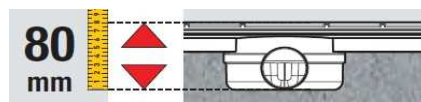

Inaltime minima de montaj de numai 80mm (in șapa de 65mm)

Debitul de preluare a apei este de 36l/min Acesta poate ajunge pana la 54l/min prin inlocuirea garzii hidraulice cu clapeta KESSEL Multisop

Accesul generos si facil la corpul sifonului face ca menteneta rigolei sa fie foarte usoara

Ilustrație articol	Descriere	Lungime	Nr art
 <p>*rigola din imagine are lungimea de 30cm</p>	<p>Rigola de dus <i>Linearis Compact</i> Cu rama si capac reversibil din INOX In capacul de inox intors se poate monta gresie - cu flansa pentru etansare perimetrala - cu picioare de montaj reglabile pe inaltime - copr din ABS, DN 50, cu garda hidraulica detasabila, inaltime de retinere a apei 22mm *inaltime de montaj in sapa de 65mm *inaltime totala de 80 mm</p>	300 mm	45600,59
		450 mm	45600,60
		550 mm	45600,61
		650 mm	45600,62
		750 mm	45600,63
		850 mm	45600,64
		950 mm	45600,65
		1050 mm	45600,66
	1150 mm	45600,67	

Accesul generos si facil la corpul sifonului face ca menteneta rigolei sa fie foarte usoara

Ilustrație articol	Descriere	Lungime	Nr art
	Rigola de dus <i>Linearis Comfort</i>		
	Cu rama si capac reversibil din INOX	750 mm	45600,83
	<i>In capacul de inox intors se poate monta gresie</i>	850 mm	45600,84
	- muchie reglabila pe verticala	950 mm	45600,85
	- cu flansa pentru etansare perimetrata	1050 mm	45600,86
	- debit de scurgere de 63l/min	1150 mm	45600,87