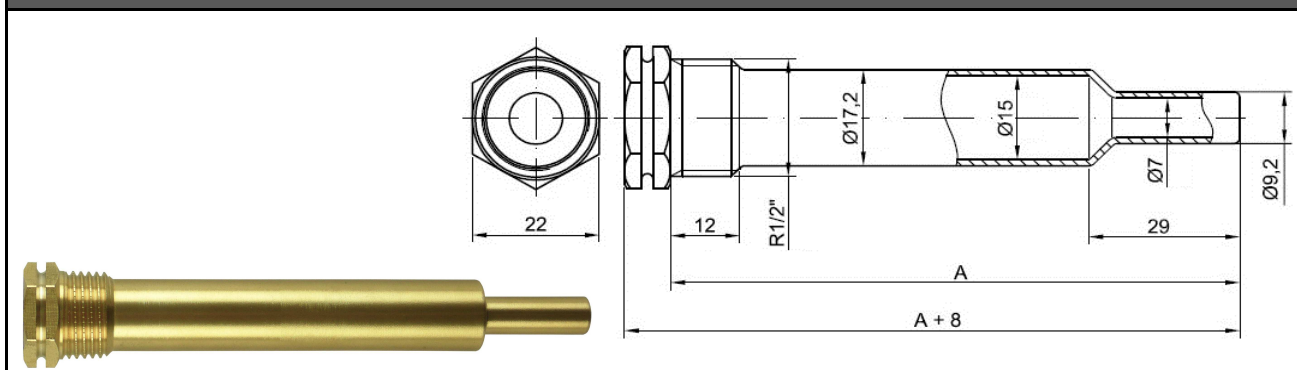

**Sheaths**

**Single-sensor sheath**

<b>Type</b>	7x9-45	7x9-60	7x9-100	7x9-120	7x9-160	7x9-180	7x9-200
<b>Dimension A [mm]</b>	45	60	100	120	160	180	200
<b>Weight [g]</b>	60	65	75	80	85	90	95
<b>Material</b>	Brass CuZn40Pb3						
<b>Code</b>	14879	15746	14880	15745	16590	16591	14881

**Three-sensor sheath**

<b>Type</b>	15x17-100	15x17-130	15x17-220
<b>Dimension A [mm]</b>	100	130	222
<b>Weight [g]</b>	80	85	120
<b>Material</b>	Brass CuZn40Pb3		
<b>Code</b>	15744	16592	15743

**Four-sensor sheath**

<b>Type</b>	15x17-120
<b>Dimension A [mm]</b>	120
<b>Weight [g]</b>	70
<b>Material</b>	Brass CuZn40Pb3
<b>Code</b>	14882