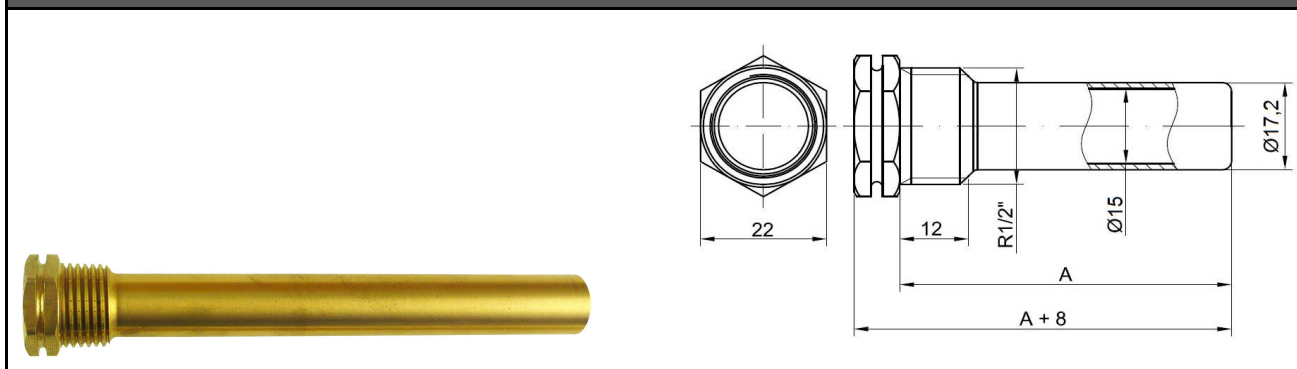

**Sheaths**

**Single-sensor sheath**

<b>Type</b>	7x9-45	7x9-60	7x9-100	7x9-120	7x9-160	7x9-180	7x9-200
<b>Dimension A [mm]</b>	45	60	100	120	160	180	200
<b>Weight [g]</b>	60	65	75	80	85	90	95
<b>Material</b>	Brass CuZn40Pb3						
<b>Code</b>	14879	15746	14880	15745	16590	16591	14881

**Three-sensor sheath**

<b>Type</b>	15x17-100	15x17-130	15x17-220
<b>Dimension A [mm]</b>	100	130	222
<b>Weight [g]</b>	80	85	120
<b>Material</b>	Brass CuZn40Pb3		
<b>Code</b>	15744	16592	15743

**Four-sensor sheath**

<b>Type</b>	15x17-120
<b>Dimension A [mm]</b>	120
<b>Weight [g]</b>	70
<b>Material</b>	Brass CuZn40Pb3
<b>Code</b>	14882