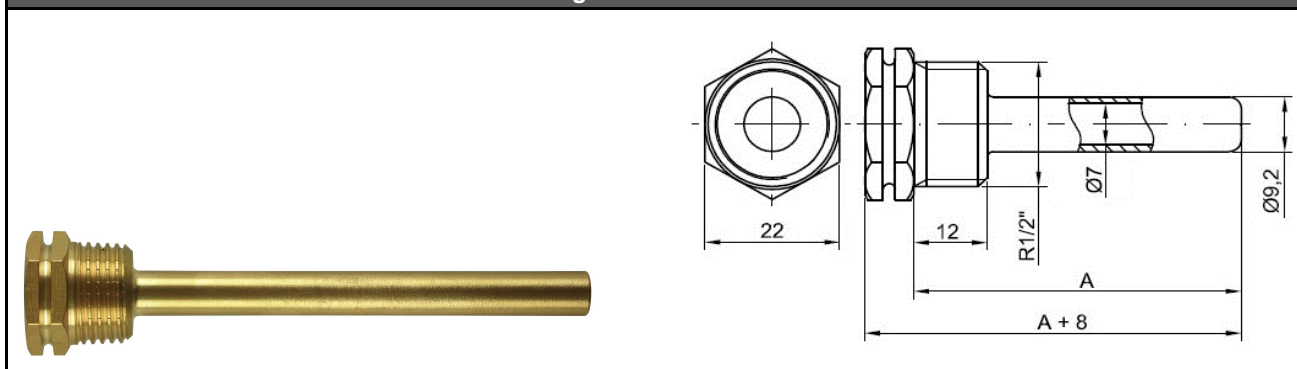

**Sheaths**

**Single-sensor sheath**

<b>Type</b>	7x9-45	7x9-60	7x9-100	7x9-120	7x9-160	7x9-180	7x9-200
<b>Dimension A [mm]</b>	45	60	100	120	160	180	200
<b>Weight [g]</b>	60	65	75	80	85	90	95
<b>Material</b>	Brass CuZn40Pb3						
<b>Code</b>	14879	15746	14880	15745	16590	16591	14881

**Three-sensor sheath**

<b>Type</b>	15x17-100	15x17-130	15x17-220
<b>Dimension A [mm]</b>	100	130	222
<b>Weight [g]</b>	80	85	120
<b>Material</b>	Brass CuZn40Pb3		
<b>Code</b>	15744	16592	15743

**Four-sensor sheath**

<b>Type</b>	15x17-120
<b>Dimension A [mm]</b>	120
<b>Weight [g]</b>	70
<b>Material</b>	Brass CuZn40Pb3
<b>Code</b>	14882