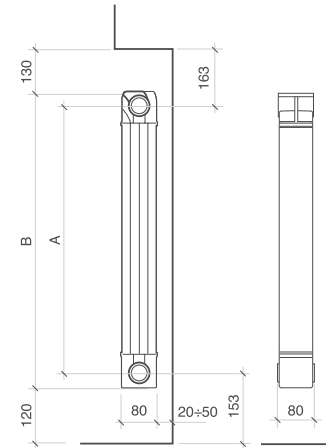

**Inerție termică redusă**

**Conținut mic de apă**

**Versatilitate**

**Depozitare și instalare ușoare**

**16  
bar**

**Presiune de exercițiu**

**CE**<sub>05</sub>

#### **BATERII**

De 3, 4, 5, 6 elemente  
Diafragma de apă (dop de reținere) este inclusă în ambalaj.

Model	Putere termică				
	$\Delta T$ 30	$\Delta T$ 40	$\Delta T$ 50	$\Delta T$ 60	$\Delta T$ 70
	W/ele.	W/ele.	W/ele.	W/ele.	W/ele.
900	86,6	128,5	174,4	223,8	276,4
1000	92,9	138,6	189,1	243,6	301,9
1200	105,8	157,7	215,0	276,9	343,1
1400	118,6	176,8	241,0	310,4	384,4
1600	130,2	194,7	266,0	343,2	425,8
1800	142,1	211,5	288,0	370,6	458,7
2000	152,4	227,3	310,0	399,4	494,9

MĂSURI EXPRIMATE ÎN MILIMETRI

Model	Cod	Adâncime	Înălțime	Distanță	Lățime	Diametru conexiuni	Conținut de apă	Exponent	Coefficient
		mm	(B) mm	(A) mm	mm	inci	litri/elem.	nr	Km
900	82FA14	80	966	900	80	G1	0,47	1,3695	0,8217
1000	82GA14	80	1066	1000	80	G1	0,52	1,3908	0,8198
1200	82HA14	80	1266	1200	80	G1	0,60	1,3889	0,9391
1400	82IA14	80	1466	1400	80	G1	0,70	1,3875	1,0585
1600	82LA14	80	1666	1600	80	G1	0,79	1,3980	1,1213
1800	82MA14	80	1866	1800	80	G1	0,88	1,3832	1,2864
2000	82NA14	80	2066	2000	80	G1	0,96	1,3902	1,3473