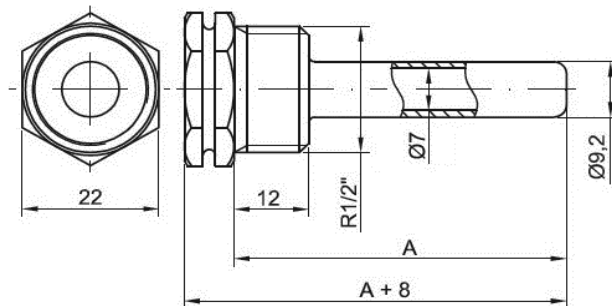

Single-sensor sheath

Type	7x9-45	7x9-60	7x9-100	7x9-120	7x9-160	7x9-180	7x9-200
Dimension A [mm]	45	60	100	120	160	180	200
Weight [g]	60	65	75	80	85	90	95
Material	Brass CuZn40Pb3						
Code	14879	15746	14880	15745	16590	16591	14881