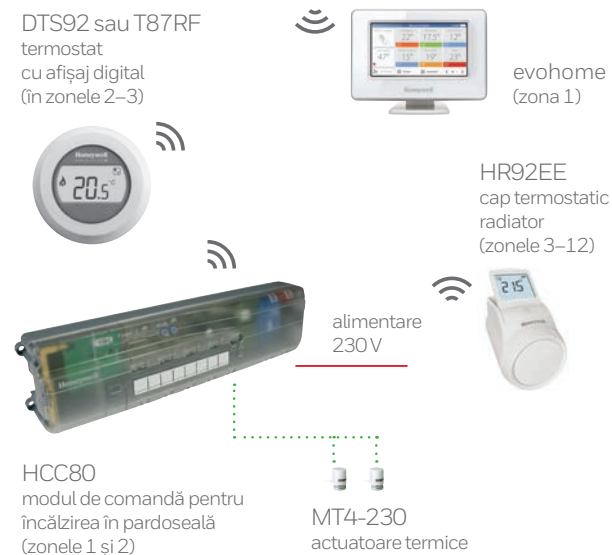

Schemă de principiu