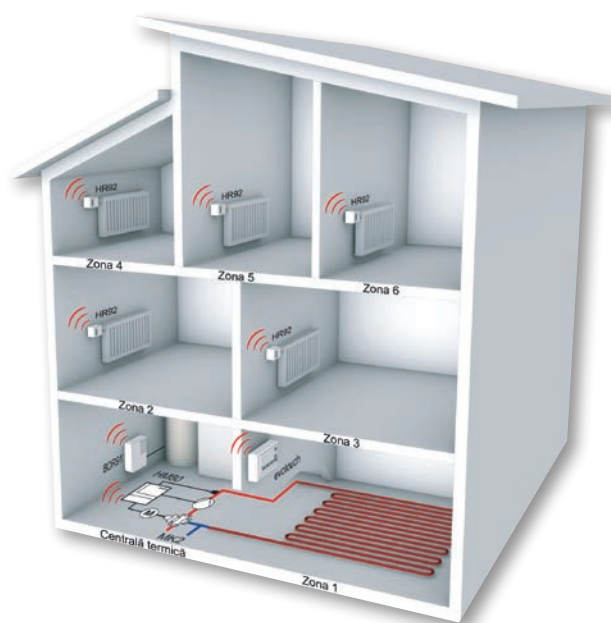

Sistem multizonă cu radiatoare sau mixt cu comanda unui circuit cu vană de amestec