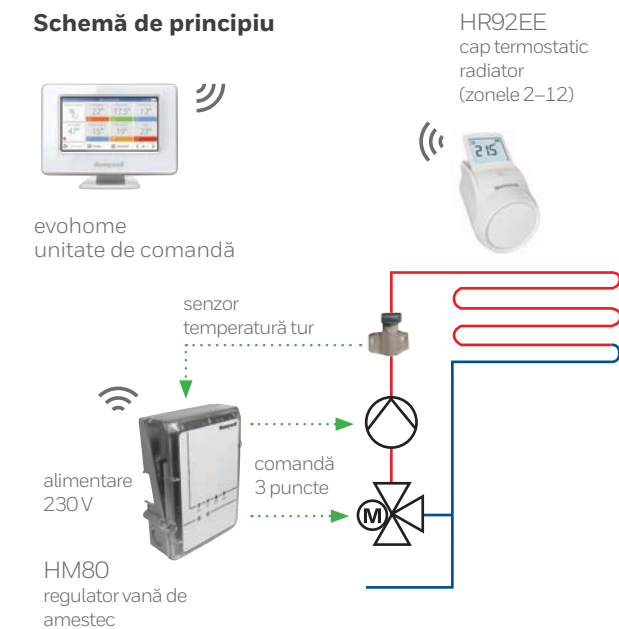

Schemă de principiu