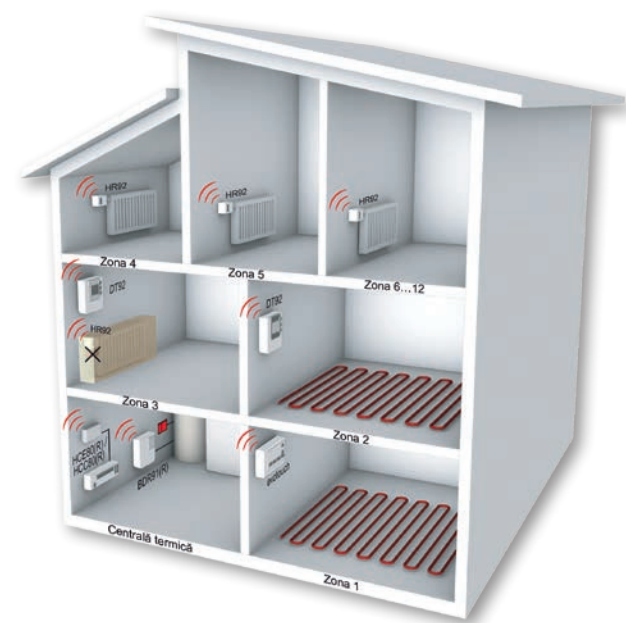

Tipuri de sisteme de încălzire la care se folosește soluția **evohome**

Sistem multizonă cu radiatoare sau mixt (pardoseală + radiatoare)