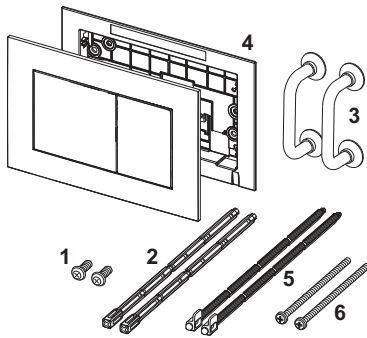

**Clapetă de acționare pentru WC TECEnow cu acționare dublă**

Cod produs: 9240403

Culoare: Negru

Mostre de expunere: Da

UL 1: 1 buc.

UL 2: 10 buc.

**Descriere:**

Clapetă de acționare pentru rezervoare TECE, pentru acționare frontală sau din partea de sus. Clapetă de acționare din plastic, extraplată, butoane cu inserții din cauciuc pe ambele părți. Incluzând tije de acționare și materiale de montaj. Adecvate pentru instalare cu montaj încadrat în combinație cu rama de montaj pentru WC și rama distanțier TECE. Compatibile cu ușa de vizitare pentru tablete dezinfectante.

Dimensiuni (l x H x a): 220 x 150 x 5 mm

**Date de vânzare**

:

Denumire produs: Clapetă de acționare pentru WC TECEnow, negru

Grup de mărfuri: 904

Grup de produse: 2009040240

**Desene dimensionale:**

**Piese de schimb:**

- |   |         |   |
|---|---------|---|
| 1 | 9820263 | Șurub de fixare                                     |
| 2 | 9820022 | Set tije pt. clapete de actionare, rosu si albastru |
| 3 | 9820180 | Mânere cu ventuză pentru demontare                  |
| 4 | 9820346 | Ramă de susținere                                   |
| 5 | 9820498 | Tije de acționare „Easy fit”                        |
| 6 | 9820497 | Șuruburi de fixare „Easy fit”                       |