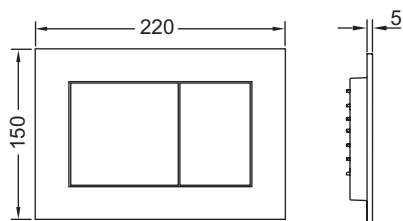

**Clapetă de acționare pentru WC TECEnow cu acționare dublă**

Cod produs: 9240403

Culoare: Negru

Mostre de expunere: Da

UL 1: 1 buc.

UL 2: 10 buc.

**Descriere:**

Clapetă de acționare pentru rezervoare TECE, pentru acționare frontală sau din partea de sus. Clapetă de acționare din plastic, extraplată, butoane cu inserții din cauciuc pe ambele părți. Incluzând tije de acționare și materiale de montaj. Adecvate pentru instalare cu montaj încadrat în combinație cu rama de montaj pentru WC și rama distanțier TECE. Compatibile cu ușa de vizitare pentru tablete dezinfectante.

Dimensiuni (l x H x a): 220 x 150 x 5 mm

**Date de vânzare**

:

Denumire produs: Clapetă de acționare pentru WC TECEnow, negru

Grup de mărfuri: 904

Grup de produse: 2009040240

**Desene dimensionale:**

**Piese de schimb:**

- |   |         |   |
|---|---------|---|
| 1 | 9820263 | Șurub de fixare                                     |
| 2 | 9820022 | Set tije pt. clapete de actionare, rosu si albastru |
| 3 | 9820180 | Mânere cu ventuză pentru demontare                  |
| 4 | 9820346 | Ramă de susținere                                   |
| 5 | 9820498 | Tije de acționare „Easy fit”                        |
| 6 | 9820497 | Șuruburi de fixare „Easy fit”                       |