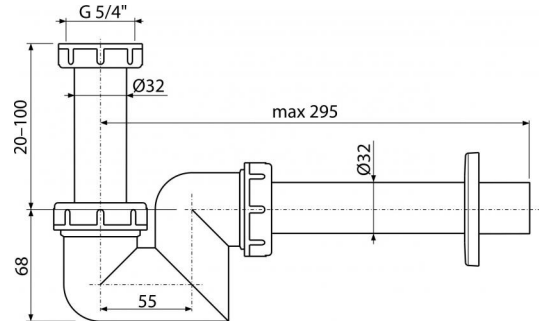

**A45F-DN32**

Sifon lavoar și bideu DN32 plastic

**Aplicație**

Pentru lavoar și bideu

**Caracteristici**

- Material: polipropilenă
- Conectare la conducta de evacuare Ø32 mm

**Conținutul pachetului**

- Piuliță 5/4"
- Rozetă din plastic
- Corpul sifonului și ventilul

**Detalii pentru comandă, Informații logistice**

Cod	EAN	Greutate (buc   ambalare   palet)	Dimensiuni (buc   ambalare)	Cantitate (ambalare   palet)
A45F-DN32	8595580502416	32 mm 0,2155   5,3575   170,0100 kg	220×170×80   590×240×390 mm	25   700 buc
<b>Garanție</b> 2/3 ani	<b>Codul vamal</b> 39229000	<b>Norme</b> EN 274		