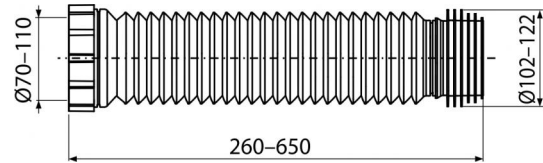

A97L

Cot WC flexibil

Aplicație

Pentru a conecta vasul WC la conducta de scurgere

Caracteristici

- Material: polipropilenă
- Lungime reglabilă între 260-650 mm
- Diametru racord 70/110×102/122 mm
- Garnitura este parte integrantă a racordului
- Etanșeitate de lungă durată a îmbinării datorită tehnologiei moderne - sudura rotativă a gulerului

Conținutul pachetului

- Racord flexibil cu garnitură

Detalii pentru comandă, Informații logistice

Cod	EAN	Greutate (buc | ambalare | palet)	Dimensiuni (buc | ambalare)	Cantitate (ambalare | palet)
A97L	8595580562755	0,3800 | 7,6000 | 0,0000 kg	260×122×122 | mm	20 | buc

Garanție

2/2 ani

Codul vama

39173300