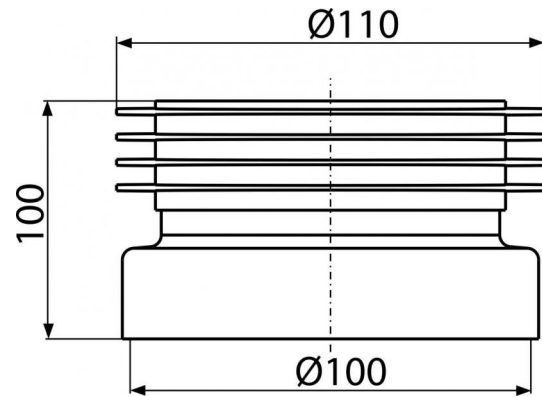

A99

Cot WC fix

Aplicație

Pentru conectarea WC la conducta de scurgere

Caracteristici

- Material: PVC
- Racord Ø110 mm

Conținutul pachetului

- Guler

Detalii pentru comandă, Informații logistice

Cod	EAN	Greutate (buc | ambalare | palet)	Dimensiuni (buc | ambalare)	Cantitate (ambalare | palet)
A99	8594045931921	0,2038 | 10,1900 | 183,0400 kg	110×100×110 | 590×430×390 mm	50 | 800 buc

Garanție

2/2 ani

Codul vamal

39174000