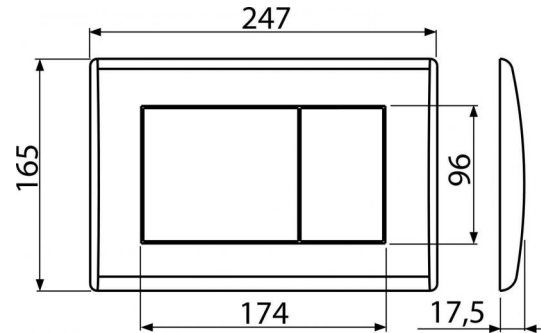

M278

Clapetă de acționare pentru rezervor încastat, negru-mat

**Aplicație**

Pentru rezervoarele WC încastate

Caracteristici

- Acționare dublă
- Compatibil cu toate cadrele de montaj și rezervoarele WC încastate Alcaplast în zidărie
- Material: plastic

Detalii pentru comandă, Informații logistice

Cod	EAN		Greutate (buc ambalare palet)	Dimensiuni (buc ambalare)	Cantitate (ambalare palet)
M278	8595580501686	Negru-mat	0,3851 0,3619 30,1332 kg	250x40x175 595x245x395 mm	25 700 buc