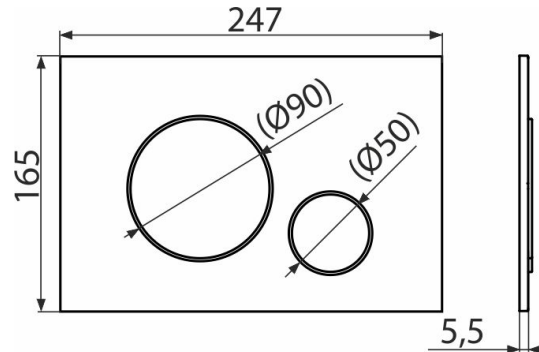

# M678 THIN

Clapetă de acționare pentru rezervor încadrat, negru-mat

## Caracteristici

- Acționare dublă
- Compatibil cu toate cadrele de montaj și rezervoarele WC încadrate Alcaplast în zidărie
- Material: plastic
- Datorită profilului său clapeta iese în evidență doar 5,5 mm deasupra plăcilor

## Detalii pentru comandă, Informații logistice

Cod	EAN		Greutate (buc   ambalare   palet)	Dimensiuni (buc   ambalare)	Cantitate (ambalare   palet)
M678	8595580562700	Negru-mat	0,3368   8,4200   255,7600 kg	250×170×36   595×395×245 mm	25   700 buc

## Parametrii tehnici

- Forță de operare < 20 N