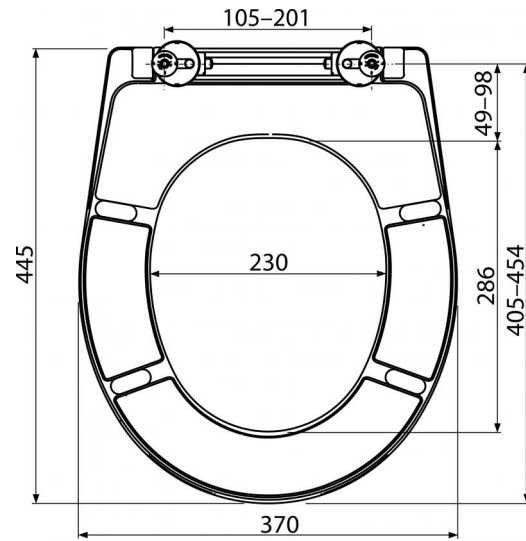

A604

Capac WC SOFTCLOSE universal, Duroplast

**Aplicație**

Pentru vase WC în conformitate cu tabelele de compatibilitate

Caracteristici

- Material rezistent la decolorare
- Culoare: alb
- Sistem CLICK – ceramica este mai ușor de curățat datorită funcției de detașare a capacului
- Balamale de metal cu capac de plastic alb reglabile pe două axe
- Material: duroplast cu proprietăți antibacteriene (compuși de argint)
- Posibilitatea de strângere a balamalei de sus cu ajutorul unei șurubelnițe
- SOFTCLOSE – sistem sigur cu închidere lentă

Conținutul pachetului

- balamalele P106B
- Capac WC

Detalii pentru comandă, Informații logistice

Cod	EAN	Greutate (buc ambalare palet)	Dimensiuni (buc ambalare)	Cantitate (ambalare palet)
A604	8595580539665	2,6000 15,6000 0,0000 kg	375x57x462 475x385x295 mm	5 120 buc