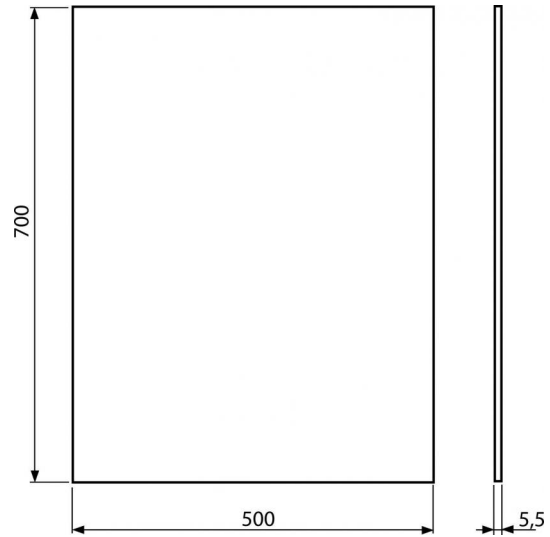

M950**Garnitură fonică pentru pisoar****Aplicație**

Pentru a compensa inegalitățile dintre ceramică și gresie
Pentru urinal suspendat

Caracteristici

- Fără efect de memorie
- Pur și simplu decupați forma elementului de montat
- Material: XPLE
- Împiedică propagarea vibrațiilor către perete

Conținutul pachetului

- Garnitură fonică

Detalii pentru comandă, Informații logistice

Cod	EAN	Greutate (buc ambalare palet)	Dimensiuni (buc ambalare)	Cantitate (ambalare palet)
M950	8595580503147	0,1354 8,1240 52,4960 kg	700x500x5,5 640x610x530 mm	60 240 buc