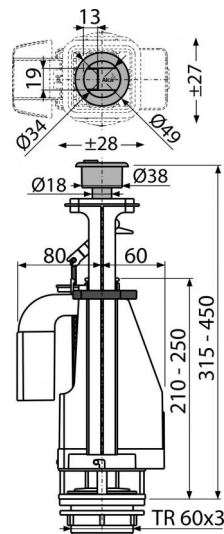

**A08A****Mecanism de clătire WC cu buton dublă acționare****Aplicație**

Pentru rezervoare WC ceramice  
Pentru înlocuire

**Caracteristici**

- Permite reglajul cantității de apă evacuate
- Designul permite ajustarea optimă în funcție de înălțimea rezervorului
- Material: ABS
- Opțiune de reglaj a butonului pe axa mecanismului
- Buton DUAL cromat
- Mecanism clătire dublă 3/6 l

**Conținutul pachetului**

- Buton DUAL cromat
- Robinet
- Evacuare Ø60 pentru instalarea în rezervor

**Detalii pentru comandă, Informații logistice**

Cod	EAN	Greutate (buc   ambalare   palet)	Dimensiuni (buc   ambalare)	Cantitate (ambalare   palet)
A08A	8595580532772	0,4677   7,4784   142,0400 kg	410×170×100   590×430×390 mm	16   256 buc

Garanție	Codul vamal	Norme
2/3 ani	84818019	EN 14055

**Parametrii tehnici**

- Cerințe funcționale clasa I
- Volumul individual de clătire al celor două butoane de acționare este determinat de mărimea și volumul rezervorului
- Reglaj pe înălțime 315-450 mm