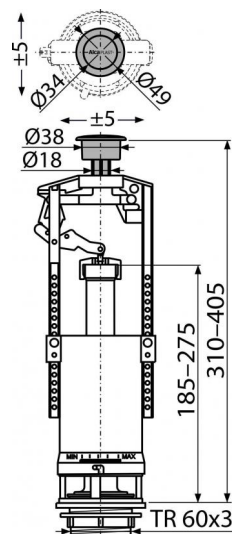

A2000-CHROM

Mecanism de clătire pentru WC cu buton STOP simplă acționare

Aplicație

Pentru înlocuire

Mecanism clătire universal pentru rezervoare WC ceramice

Caracteristici

- Permite reglajul cantității de apă evacuate
- Designul permite ajustarea optimă în funcție de înălțimea rezervorului
- Material: ABS
- Opțiune de reglaj a butonului pe axa mecanismului
- Butonul START/STOP cromat
- Mecanism clătire START/STOP

Conținutul pachetului

- Butonul START/STOP cromat
- Robinet
- Evacuare Ø60 pentru instalarea în rezervor

Detalii pentru comandă, Informații logistice

Cod	EAN	Greutate (buc ambalare palet)	Dimensiuni (buc ambalare)	Cantitate (ambalare palet)
A2000-CHROM	8594045930085	0,3953 9,8825 178,1200 kg	410×120×100 590×430×390 mm	25 400 buc

Garanție

2/3 ani

Codul vamal

84818019

Norme

EN 14055

Parametrii tehnici

- Cerințe funcționale clasa I
- Reglaj pe înălțime 310-405 mm