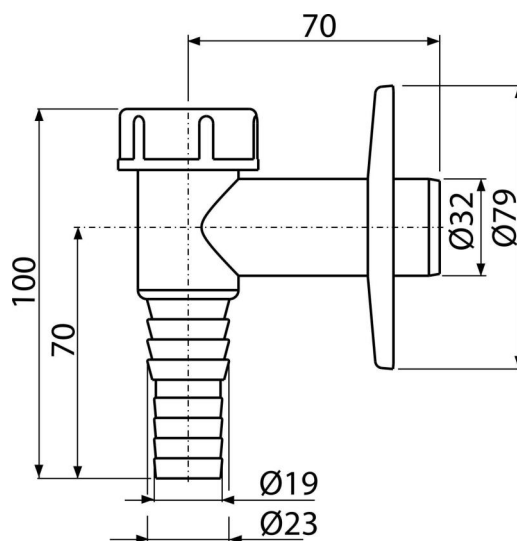

APS2

Legătură externă mașină de spălat, alb DN32

Aplicație

Pentru a conecta mașina de spălat rufe sau vase

Caracteristici

- Material: ABS
- Racord furtun Ø19 și 23 mm
- Conectare la conducta de evacuare Ø32 mm
- Orificiu de acces pentru curățare ușoară
- Sifon anti miros uscat care blochează mirosul din canalizare

Conținutul pachetului

- Bilă cu arc
- Rozetă din plastic
- Corpul sifonului și ventilul

Detalii pentru comandă, Informații logistice

Cod	EAN	Greutate (buc ambalare palet)	Dimensiuni (buc ambalare)	Cantitate (ambalare palet)
APS2	8594045933703	0,0765 7,3300 225,2400 kg	100x80x90 590x240x390 mm	100 2800 buc

Garanție	Codul vamal	Norme
2/3 ani *	84813099	EN 274

Parametrii tehnici

- Racord furtun 19-23 mm
- Diametrul țevii Deșeuri 32 mm