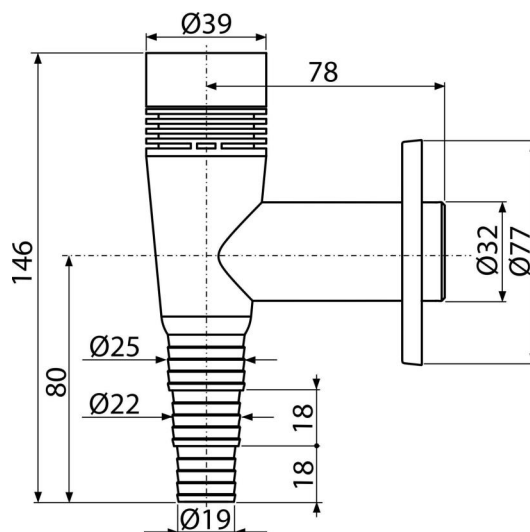

APS5

Legătură externă mașină de spălat cu supapă pentru aer, alb DN32

Aplicație

Pentru a conecta mașina de spălat rufe sau vase

Caracteristici

- Material: ABS
- Conectare la conducta de evacuare Ø32 mm
- Supapă admisie aer care reglează vacuum-ul din sistemul de evacuare
- Orificiu de acces pentru curățare ușoară
- Sifon anti miros uscat care blochează mirosul din canalizare

Conținutul pachetului

- Rozetă din plastic
- Corpul sifonului și ventilul

Detalii pentru comandă, Informații logistice

Cod	EAN	Greutate (buc ambalare palet)	Dimensiuni (buc ambalare)	Cantitate (ambalare palet)
APS5	8595580523114	0,0988 7,5547 231,5300 kg	150×80×100 590×240×390 mm	75 2100 buc

Garanție 2/3 ani *
 Codul vamal 84813099
 Norme EN 274

Parametrii tehnici

- Ventilație 4 l/s