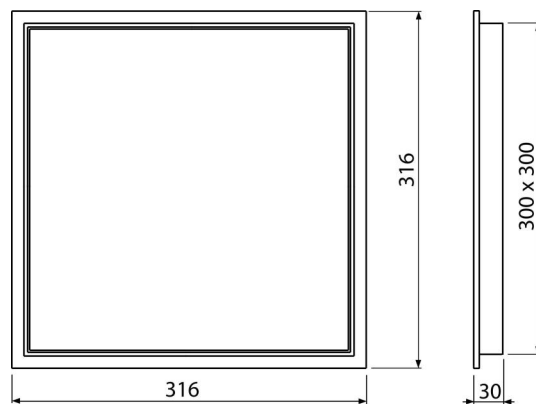

AVD003

Ușiță acces cadă 300x300, alb

**Aplicație**

Pentru a acoperi deschiderea de serviciu

Caracteristici

- Material: polipropilenă cu stabilizatori UV pentru a preveni îngălbenirea
- Dimensiuni 300x300 mm

Conținutul pachetului

- Ușiță

Detalii pentru comandă, Informații logistice

Cod	EAN	Greutate (buc ambalare palet)	Dimensiuni (buc ambalare)	Cantitate (ambalare palet)
AVD003	8594045931778	0,4910 8,4020 70,4120 kg	316x30x316 500x420x350 mm	16 96 buc