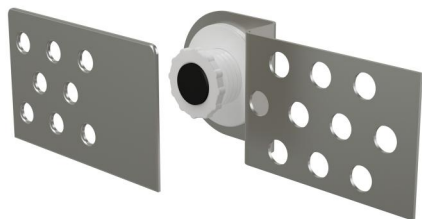

AVD004

Ușiță acces cadă, magnetică, înălțime ajustabilă

Aplicație

Pentru a acoperi deschiderea de serviciu

Caracteristici

- Ușiță metalică de acces (sub gresie)
- Material: metal
- Ușiță de baie se integrează în gresie, reglabil pe înălțime

Conținutul pachetului

- Partea de jos cu magnet
- Partea de sus pentru lipire plăci

Detalii pentru comandă, Informații logistice

Cod	EAN	Greutate (buc ambalare palet)	Dimensiuni (buc ambalare)	Cantitate (ambalare palet)
AVD004	8594045930559	0,1420 15,0000 0,0000 kg	84×15×32 770×260×260 mm	100 – buc