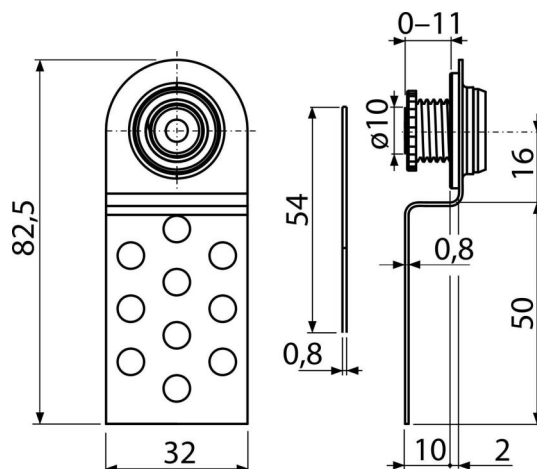

AVD004

Ușiță acces cadă, magnetică, înălțime ajustabilă

Aplicație

Pentru a acoperi deschiderea de serviciu

Caracteristici

- Ușiță metalică de acces (sub gresie)
- Material: metal
- Ușiță de baie se integrează în gresie, reglabil pe înălțime

Conținutul pachetului

- Partea de jos cu magnet
- Partea de sus pentru lipire plăci

Detalii pentru comandă, Informații logistice

Cod	EAN	Greutate (buc ambalare palet)	Dimensiuni (buc ambalare)	Cantitate (ambalare palet)
AVD004	8594045930559	0,1420 15,0000 0,0000 kg	84×15×32 770×260×260 mm	100 – buc

Garanție Codul vamal
2/2 ani * 39174000

Parametrii tehnici

- Sarcină pentru 1 magnet 1 kg