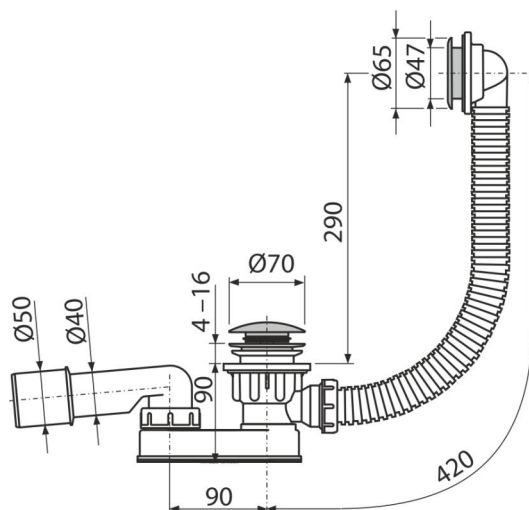

A506KM

Sifon cădiță CLICK/CLACK, metalic

Aplicație

Pentru evacuarea apei din cădițele de duș înalte

Pentru cădițe de duș cu preaplin

Pentru căzi de baie cu scurgere de Ø52 mm

Caracteristici

- Preaplin cu țevă flexibilă
- Înălțime de instalare redusă
- Închiderea sifonului prin mecanism CLICK/CLACK
- Sifon cu preaplin
- Sifon anti miros umed cu cot rotativ

Conținutul pachetului

- Cheie pentru evacuare 6/4"
- Kit de asamblare
- Dop ventil din metal cromat
- Grilă ventil din alamă cromată
- Preaplin din plastic cromat
- Sifon cu preaplin
- Sifon anti miros din polipropilenă, rezistent termic și chimic, sudat longitudinal

Detalii pentru comandă, Informații logistice

Cod	EAN	Greutate (buc ambalare palet)	Dimensiuni (buc ambalare)	Cantitate (ambalare palet)
A506KM	8595580503604	0,5270 13,1575 230,5200 kg	370×100×200 590×430×390 mm	25 400 buc

Garanție	Codul vamal	Norme
2/3 ani *	39229000	EN 274

Parametrii tehnici

- Rezistența sifonului anti-miros la presiune 588 Pa
- Debit 48,6 l/min
- Debit 42 l/min
- Rezistența termică 98 °C
- Sifon anti miros 50 mm