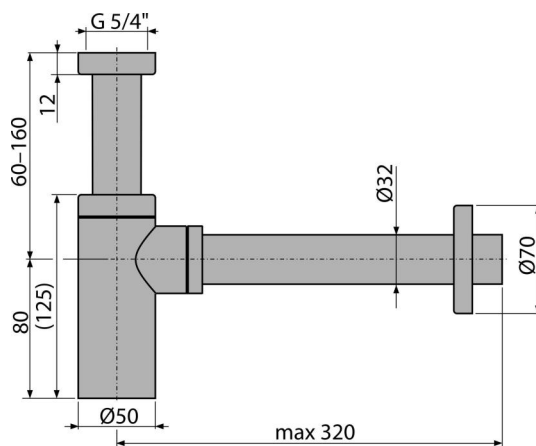

# A400

Sifon lavoar DN32 DESIGN metal, rotund

## Caracteristici

- Material: alamă cromată
- Conectare la conducta de evacuare Ø32 mm
- Rezistență îmbunătățită la zgârieturi

## Detalii pentru comandă, Informații logistice

Cod	EAN	Greutate (buc   ambalare   palet)	Dimensiuni (buc   ambalare)	Cantitate (ambalare   palet)
A400	8594045937589	0,8974   10,7688   321,5264 kg	330x150x70   590x390x240 mm	12   336 buc

## Parametrii tehnici

- Debit 30 l/min
- Sifon anti miros 50 mm