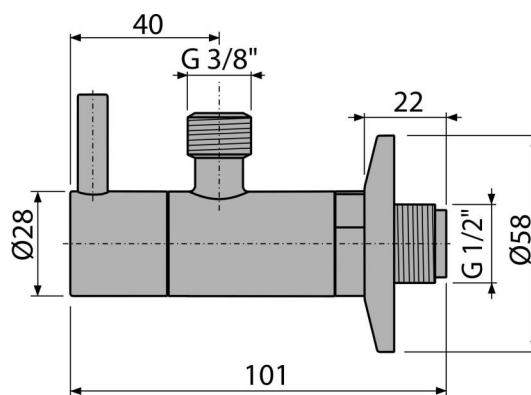

ARV001**Robinet colțar cu filtru 1/2"×3/8", rotund****Aplicație**

Pentru instalare pe perete

Pentru conectare la alimentarea cu apă

Caracteristici

- Design compatibil cu sifonul A400
- Design rotund
- Material: metal cromat
- Include filtru pentru murdărie

Conținutul pachetului

- Ornament metalic
- Robinet

Detalii pentru comandă, Informații logistice

Cod	EAN	Greutate (buc ambalare palet)	Dimensiuni (buc ambalare)	Cantitate (ambalare palet)
ARV001	8594045930887	0,3128 20,5884 596,4752 kg	150×45×65 390×240×300 mm	60 1680 buc

Garanție **Codul vamal**
 2/3 ani * 84818019

Parametrii tehnici

- Racord furtun G 3/8 "
- Filet G 1/2 "