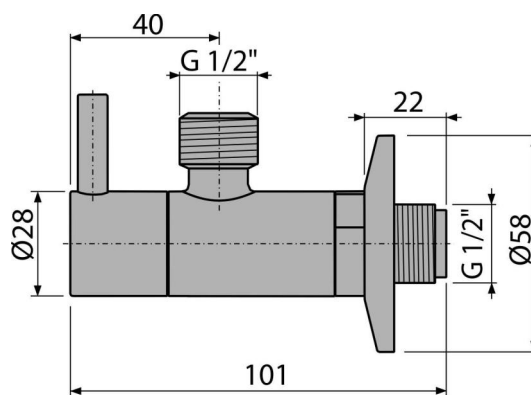

ARV003**Robinet colțar cu filtru 1/2"×1/2", rotund****Aplicație**

Pentru instalare pe perete

Pentru conectare la alimentarea cu apă

Caracteristici

- Design compatibil cu sifonul A400
- Design rotund
- Material: metal cromat
- Include filtru pentru murdărie

Conținutul pachetului

- Ornament metalic
- Robinet

Detalii pentru comandă, Informații logistice

Cod	EAN	Greutate (buc ambalare palet)	Dimensiuni (buc ambalare)	Cantitate (ambalare palet)
ARV003	8595580566432	0,3128 20,5884 596,4752 kg	150×45×65 390×240×300 mm	60 1680 buc

Garanție

2/3 ani *

Codul vamal

84818019

Parametrii tehnici

- Racord furtun G 1/2 "
- Filet G 1/2 "