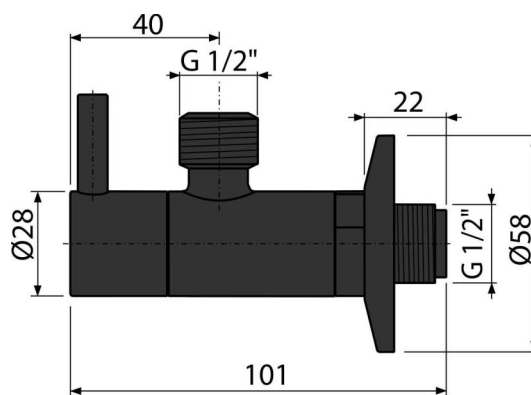

# ARV003-BLACK

Robinet colțar cu filtru 1/2"×1/2", negru-mat

#### Caracteristici

- Culoare: negru-mat
- Design compatibil cu sifonul de lavoar A400-BLACK
- Design rotund
- Material: metal finisaj negru-mat
- Include filtru pentru murdărie

#### Detalii pentru comandă, Informații logistice

Cod	EAN	Greutate (buc   ambalare   palet)	Dimensiuni (buc   ambalare)	Cantitate (ambalare   palet)
ARV003-BLACK	8595580566456	0,3128   20,5884   596,4752 kg	150×45×65   390×240×300 mm	60   1680 buc

#### Parametrii tehnici

- Racord furtun G 1/2 "
- Filet G 1/2 "