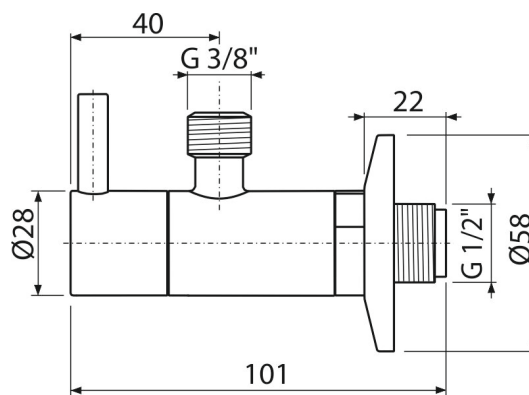

ARV001B**Robinet colțar cu filtru 1/2"×3/8", rotund, alb****Aplicație**

Pentru instalare pe perete

Pentru conectare la alimentarea cu apă

Caracteristici

- Design compatibil cu sifonul A400
- Design rotund
- Material: metal cu finisaj alb-lustruit
- Include filtru pentru murdărie

Conținutul pachetului

- Ornament metalic
- Robinet

Detalii pentru comandă, Informații logistice

Cod	EAN	Greutate (buc ambalare palet)	Dimensiuni (buc ambalare)	Cantitate (ambalare palet)
ARV001B	8595580567194	0,3128 20,5884 596,4752 kg	150×45×65 390×240×300 mm	60 1680 buc

Garanție

2/3 ani *

Codul vamal

84818019

Parametrii tehnici

- Racord furtun G 3/8 "
- Filet G 1/2 "