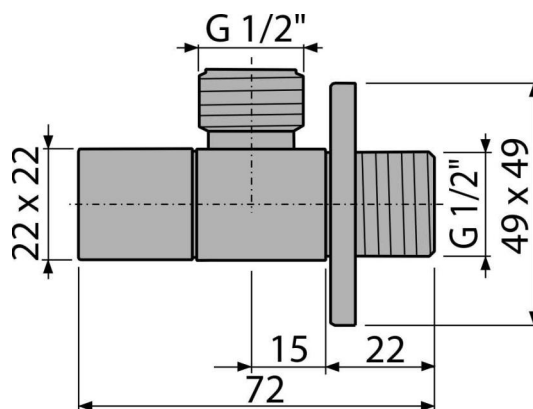

ARV004**Robinet colțar 1/2"×1/2", pătrat****Aplicație**

Pentru instalare pe perete

Pentru conectare la alimentarea cu apă

Caracteristici

- Design compatibil cu sifonul A401
- Design pătrat
- Material: metal cromat

Conținutul pachetului

- Ornament metalic
- Robinet

Detalii pentru comandă, Informații logistice

Cod	EAN	Greutate (buc ambalare palet)	Dimensiuni (buc ambalare)	Cantitate (ambalare palet)
ARV004	8595580566463	0,1692 12,7440 386,8320 kg	80×40×60 390×240×300 mm	72 2016 buc

Garanție **Codul vamal**
 2/3 ani * 84818099

Parametrii tehnici

- Racord furtun G 1/2 "
- Filet G 1/2 "