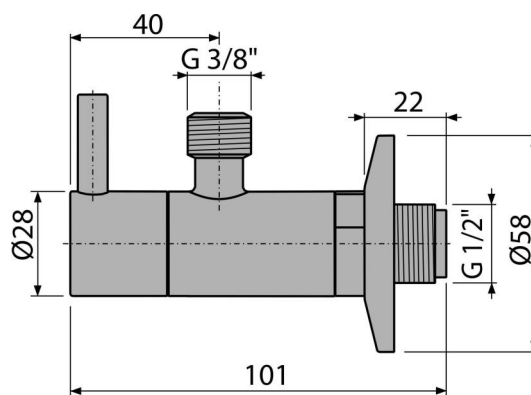

ARV001-GM-B**Robinet colțar cu filtru 1/2"×3/8", GUN METAL-mat periat****Aplicație**

Pentru instalare pe perete

Pentru conectare la alimentarea cu apă

Caracteristici

- Design compatibil cu sifonul de lavoar A400-GM-B
- Design rotund
- Material: metal cu finisaj de suprafață PVD
- Include filtru pentru murdărie

Conținutul pachetului

- Ornament metalic
- Robinet

Detalii pentru comandă, Informații logistice

Cod	EAN	Greutate (buc ambalare palet)	Dimensiuni (buc ambalare)	Cantitate (ambalare palet)
ARV001-GM-B	8595580571771	0,3198 18,5630 539,7640 kg	150×45×65 390×240×300 mm	60 1680 buc

Garanție **Codul vamal**
 2/3 ani * 84818019

Parametrii tehnici

- Racord furtun G 3/8 "
- Filet G 1/2 "