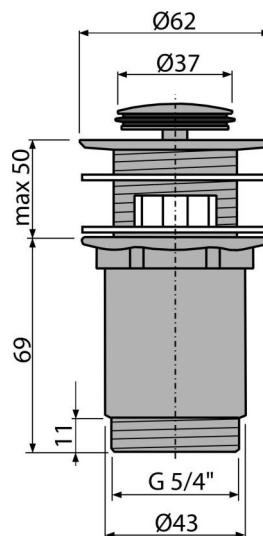

A391

Ventil lavoar CLICK/CLACK 5/4", metalic cu preaplin, dop mic

Aplicație

Pentru lavoare cu preaplin

Caracteristici

- Mecanism CLICK/CLACK cu durată lungă de viață
- Material: alamă cromată
- Rezistență mare la deteriorări mecanice
- Filet 5/4" pentru racordare la sifon

Conținutul pachetului

- Dop ventil din metal cromat
- Garnituri din silicon 2 buc
- Sifon cădiță

Detalii pentru comandă, Informații logistice

Cod	EAN	Greutate (buc ambalare palet)	Dimensiuni (buc ambalare)	Cantitate (ambalare palet)
A391	8594045935387	0,3530 14,5030 484,0960 kg	100×75×75 390×240×300 mm	40 1280 buc

Garanție	Codul vamal	Norme
2/3 ani *	84818019	EN 274

Parametrii tehnici

- Filet 5/4 "