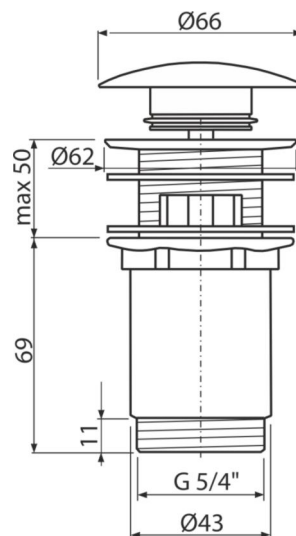

A392B**Ventil lavoar CLICK/CLACK 5/4" metalic cu preaplin, dop alb mare****Aplicație**

Pentru lavoare cu preaplin

Caracteristici

- Mecanism CLICK/CLACK cu durată lungă de viață
- Material: alamă cu finisaj lustruit alb
- Sifon ușor de curățat- datorită evacuării care este complet detașabilă
- Filet 5/4" pentru racordare la sifon

Conținutul pachetului

- Cheie pentru evacuare 5/4"
- Dop metalic cu finisaj alb-lucios
- Garnituri din silicon 2 buc
- Sifon cădiță

Detalii pentru comandă, Informații logistice

Cod	EAN	Greutate (buc ambalare palet)	Dimensiuni (buc ambalare)	Cantitate (ambalare palet)
A392B	8595580539351	0,4074 12,2220 342,2160 kg	150×75×75 390×240×300 mm	30 840 buc

Garanție	Codul vamal	Norme
2/3 ani *	84818019	EN 274

Parametrii tehnici

- Filet 5/4 "