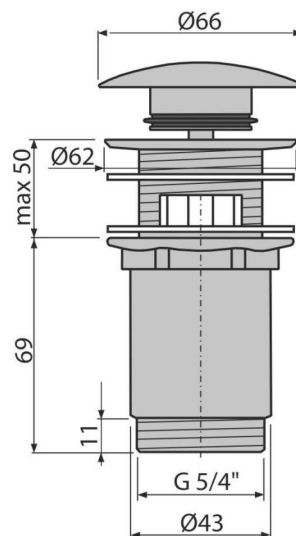

A392ANTIC

Ventil lavoare CLICK/CLACK 5/4", metalic cu preaplin, bronz-antic, dop mare

Aplicație

Pentru lavoare cu preaplin

Caracteristici

- Mecanism CLICK/CLACK cu durată lungă de viață
- Material: alamă cu finisaj bronz-antic
- Suprafață rezistentă la deteriorare mecanică
- Filet 5/4" pentru racordare la sifon

Conținutul pachetului

- Garnituri din silicon 2 buc
- Sifon cădiță
- Dop ventil din metal cu finisaj bronz-antic

Detalii pentru comandă, Informații logistice

Cod	EAN	Greutate (buc ambalare palet)	Dimensiuni (buc ambalare)	Cantitate (ambalare palet)
A392ANTIC	8595580539689	0,4074 12,4850 369,5800 kg	150×75×75 390×240×300 mm	30 840 buc

Garanție 2/3 ani *
 Codul vamal 84818019
 Norme EN 274

Parametrii tehnici

- Filet 5/4 "