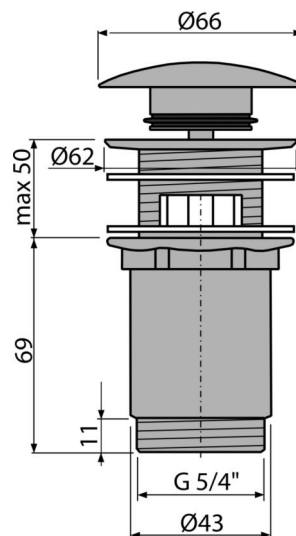

A392-G-P

Ventil lavoare CLICK/CLACK 5/4", metalic cu preaplin, bronz-antic, GOLD-lucios

**Aplicație**

Pentru lavoare cu preaplin

Caracteristici

- Mecanism CLICK/CLACK cu durată lungă de viață
- Material: alamă cu finisaj de suprafață PVD
- Suprafață rezistentă la deteriorare mecanică
- Sifon ușor de curățat- datorită evacuării care este complet detașabilă
- Filet 5/4" pentru racordare la sifon

Conținutul pachetului

- Cheie pentru evacuare 5/4"
- Garnituri din silicon 2 buc
- Sifon cădiță
- Mufă cu finisaj de suprafață AUR lucios

Detalii pentru comandă, Informații logistice

Cod	EAN	Greutate (buc ambalare palet)	Dimensiuni (buc ambalare)	Cantitate (ambalare palet)
A392-G-P	8595580571665	0,4074 12,4850 369,5800 kg	150x75x75 390x240x300 mm	30 840 buc

Garanție	Codul valmal	Norme
2/3 ani *	84818019	EN 274

Parametrii tehnici

- Filet 5/4 "