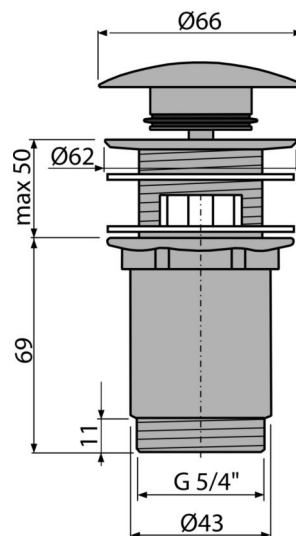

A392-RG-P

Ventil lavoare CLICK/CLACK 5/4", metalic cu preaplin, bronz-antic, RED GOLD-Lucios

Aplicație

Pentru lavoare cu preaplin

Caracteristici

- Mecanism CLICK/CLACK cu durată lungă de viață
- Material: alamă cu finisaj de suprafață PVD
- Suprafață rezistentă la deteriorare mecanică
- Sifon ușor de curățat- datorită evacuării care este complet detașabilă
- Filet 5/4" pentru racordare la sifon

Conținutul pachetului

- Cheie pentru evacuare 5/4"
- Garnituri din silicon 2 buc
- Sifon cădiță
- Mufă cu finisaj de suprafață GOLD RED - Lucios

Detalii pentru comandă, Informații logistice

Cod	EAN	Greutate (buc ambalare palet)	Dimensiuni (buc ambalare)	Cantitate (ambalare palet)
A392-RG-P	8595580571627	0,4074 12,4850 369,5800 kg	150x75x75 390x240x300 mm	30 840 buc

Garanție	Codul valmal	Norme
2/3 ani *	84818019	EN 274

Parametrii tehnici

- Filet 5/4 "