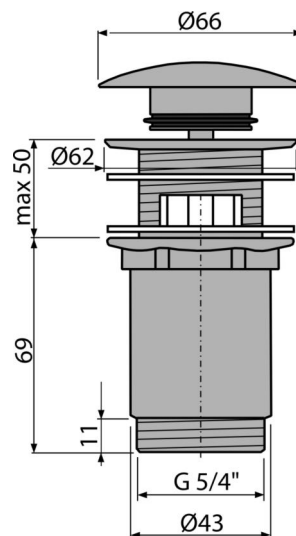

A392-N-B

Ventil lavoar CLICK/CLACK 5/4", metallic cu preaplin, bronz-antic, NICKEL-mat periat

Aplicație

Pentru lavoare cu preaplin

Caracteristici

- Mecanism CLICK/CLACK cu durată lungă de viață
- Material: alamă cu finisaj de suprafață PVD
- Suprafață rezistentă la deteriorare mecanică
- Sifon ușor de curățat- datorită evacuării care este complet detașabilă
- Filet 5/4" pentru racordare la sifon

Conținutul pachetului

- Cheie pentru evacuare 5/4"
- Garnituri din silicon 2 buc
- Sifon cădiță
- Mufă cu finisaj de suprafață NICKEL-mat periat

Detalii pentru comandă, Informații logistice

Cod	EAN	Greutate (buc ambalare palet)	Dimensiuni (buc ambalare)	Cantitate (ambalare palet)
A392-N-B	8595580571658	0,4074 12,4850 369,5800 kg	150x75x75 390x240x300 mm	30 840 buc

Garanție 2/3 ani * Codul vamal 84818019 Norme EN 274

Parametrii tehnici

- Filet 5/4 "