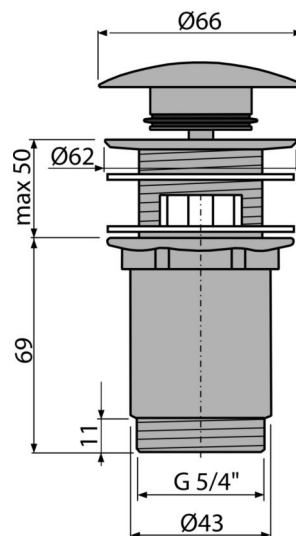

A392-GM-P

Ventil lavoar CLICK/CLACK 5/4", metalic cu preaplin, bronz-antic, GUN METAL-lucios

Aplicație

Pentru lavoare cu preaplin

Caracteristici

- Mecanism CLICK/CLACK cu durată lungă de viață
- Material: alamă cu finisaj de suprafață PVD
- Suprafață rezistentă la deteriorare mecanică
- Sifon ușor de curățat- datorită evacuării care este complet detașabilă
- Filet 5/4" pentru racordare la sifon

Conținutul pachetului

- Cheie pentru evacuare 5/4"
- Garnituri din silicon 2 buc
- Sifon cădiță
- Mufă cu finisaj de suprafață GUN METAL-lucios

Detalii pentru comandă, Informații logistice

Cod	EAN	Greutate (buc ambalare palet)	Dimensiuni (buc ambalare)	Cantitate (ambalare palet)
A392-GM-P	8595580571689	0,4074 12,4850 369,5800 kg	150x75x75 390x240x300 mm	30 840 buc

Garanție	Codul valmal	Norme
2/3 ani *	84818019	EN 274

Parametrii tehnici

- Filet 5/4 "