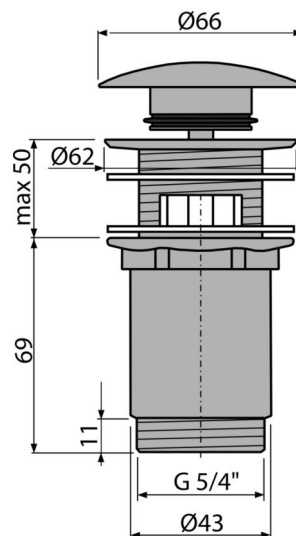

A392-GM-B

Ventil lavoare CLICK/CLACK 5/4", metalic cu preaplin, bronz-antic, GUN METAL-mat periat

Aplicație

Pentru lavoare cu preaplin

Caracteristici

- Mecanism CLICK/CLACK cu durată lungă de viață
- Material: alamă cu finisaj de suprafață PVD
- Suprafață rezistentă la deteriorare mecanică
- Sifon ușor de curățat- datorită evacuării care este complet detașabilă
- Filet 5/4" pentru racordare la sifon

Conținutul pachetului

- Cheie pentru evacuare 5/4"
- Garnituri din silicon 2 buc
- Sifon cădiță
- Mufă cu finisaj de suprafață GUN METAL-mat periat

Detalii pentru comandă, Informații logistice

Cod	EAN	Greutate (buc ambalare palet)	Dimensiuni (buc ambalare)	Cantitate (ambalare palet)
A392-GM-B	8595580571696	0,4074 12,4850 369,5800 kg	150x75x75 390x240x300 mm	30 840 buc

Garanție 2/3 ani * Codul vamal 84818019 Norme EN 274

Parametrii tehnici

- Filet 5/4 "