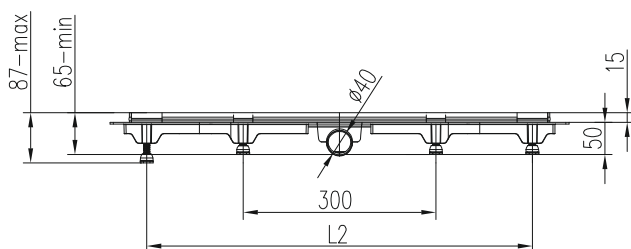

RIGOLĂ DE DUȘ DIN PLASTIC CU IEȘIRE LATERALĂ D 40

30-38 l/min.
 50 mm
 40 mm
 K3 - 300 kg

la cerere, putem produce acest model pe culoarea neagra

SPECIFICAȚII RIGOLĂ:

- ✓ înălțime constructivă minimă 50 mm
- ✓ înălțime reglabilă între 65 și 87 mm
- ✓ debit 30-38 l/min. conform standardului EN 1253
- ✓ sifon combinat - gardă hidraulică + clapete
- ✓ capacitate de încărcare K3 (300 kg)
- ✓ grătar din oțel inoxidabil 1,5 mm design lucios/mat
- ✓ dimensiuni 350, 450, 550, 650, 750, 850, 950 mm
- ✓ demontare ușoară pentru curățarea sifonului
- ✓ înălțimea cadrului rigolei 15 mm
- ✓ variantă cu grătar pentru aplicarea gresiei

DIMENSIUNI RIGOLĂ:

L [mm]	L1 [mm]	L2 [mm]	Greutate [kg/buc]
350	415	295	1,04
450	515	295	1,19
550	615	295	1,32
650	715	595	1,71
750	815	695	1,85
850	915	795	2,02
950	1015	895	2,20

COD PRODUS

	HARMONY	SQUARE	BASIC	DROPS	MEDIUM	KLASIK/FLOOR
350 lucios	CH 350 H	CH 350 S	CH 350 B	CH 350 D	CH 350 M	CH 350 K
350 mat	CH 350 H 1	CH 350 S 1	CH 350 B 1	CH 350 D 1	CH 350 M 1	CH 350 K 1
450 lucios	CH 450 H	CH 450 S	CH 450 B	CH 450 D	CH 450 M	CH 450 K
450 mat	CH 450 H 1	CH 450 S 1	CH 450 B 1	CH 450 D 1	CH 450 M 1	CH 450 K 1
550 lucios	CH 550 H	CH 550 S	CH 550 B	CH 550 D	CH 550 M	CH 550 K
550 mat	CH 550 H 1	CH 550 S 1	CH 550 B 1	CH 550 D 1	CH 550 M 1	CH 550 K 1
650 lucios	CH 650 H	CH 650 S	CH 650 B	CH 650 D	CH 650 M	CH 650 K
650 mat	CH 650 H 1	CH 650 S 1	CH 650 B 1	CH 650 D 1	CH 650 M 1	CH 650 K 1
750 lucios	CH 750 H	CH 750 S	CH 750 B	CH 750 D	CH 750 M	CH 750 K
750 mat	CH 750 H 1	CH 750 S 1	CH 750 B 1	CH 750 D 1	CH 750 M 1	CH 750 K 1
850 lucios	CH 850 H	CH 850 S	CH 850 B	CH 850 D	CH 850 M	CH 850 K
850 mat	CH 850 H 1	CH 850 S 1	CH 850 B 1	CH 850 D 1	CH 850 M 1	CH 850 K 1
950 lucios	CH 950 H	CH 950 S	CH 950 B	CH 950 D	CH 950 M	CH 950 K
950 mat	CH 950 H 1	CH 950 S 1	CH 950 B 1	CH 950 D 1	CH 950 M 1	CH 950 K 1