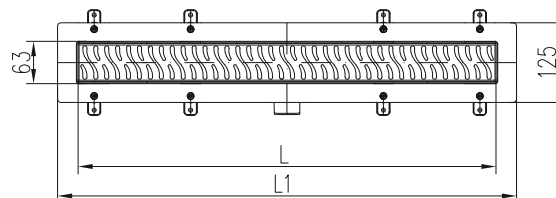

RIGOLĂ DE DUȘ DIN PLASTIC CU IEȘIRE LATERALĂ D 40

30-38 l/min.
 50 mm
 40 mm
 K3 - 300 kg

la cerere, putem produce acest model pe culoarea neagra

SPECIFICAȚII RIGOLĂ:

- ✓ înălțime constructivă minimă 50 mm
- ✓ înălțime reglabilă între 65 și 87 mm
- ✓ debit 30-38 l/min. conform standardului EN 1253
- ✓ sifon combinat - gardă hidraulică + clapete
- ✓ capacitate de încărcare K3 (300 kg)
- ✓ grătar din oțel inoxidabil 1,5 mm design lucios/mat
- ✓ dimensiuni 350, 450, 550, 650, 750, 850, 950 mm
- ✓ demontare ușoară pentru curățarea sifonului
- ✓ înălțimea cadrului rigolei 15 mm
- ✓ variantă cu grătar pentru aplicarea gresiei

DIMENSIUNI RIGOLĂ:

L [mm]	L1 [mm]	L2 [mm]	Greutate [kg/buc]
350	415	295	1,04
450	515	295	1,19
550	615	295	1,32
650	715	595	1,71
750	815	695	1,85
850	915	795	2,02
950	1015	895	2,20

COD PRODUS

	HARMONY	SQUARE	BASIC	DROPS	MEDIUM	KLASIK/FLOOR
350 lucios	CH 350 H	CH 350 S	CH 350 B	CH 350 D	CH 350 M	CH 350 K
350 mat	CH 350 H 1	CH 350 S 1	CH 350 B 1	CH 350 D 1	CH 350 M 1	CH 350 K 1
450 lucios	CH 450 H	CH 450 S	CH 450 B	CH 450 D	CH 450 M	CH 450 K
450 mat	CH 450 H 1	CH 450 S 1	CH 450 B 1	CH 450 D 1	CH 450 M 1	CH 450 K 1
550 lucios	CH 550 H	CH 550 S	CH 550 B	CH 550 D	CH 550 M	CH 550 K
550 mat	CH 550 H 1	CH 550 S 1	CH 550 B 1	CH 550 D 1	CH 550 M 1	CH 550 K 1
650 lucios	CH 650 H	CH 650 S	CH 650 B	CH 650 D	CH 650 M	CH 650 K
650 mat	CH 650 H 1	CH 650 S 1	CH 650 B 1	CH 650 D 1	CH 650 M 1	CH 650 K 1
750 lucios	CH 750 H	CH 750 S	CH 750 B	CH 750 D	CH 750 M	CH 750 K
750 mat	CH 750 H 1	CH 750 S 1	CH 750 B 1	CH 750 D 1	CH 750 M 1	CH 750 K 1
850 lucios	CH 850 H	CH 850 S	CH 850 B	CH 850 D	CH 850 M	CH 850 K
850 mat	CH 850 H 1	CH 850 S 1	CH 850 B 1	CH 850 D 1	CH 850 M 1	CH 850 K 1
950 lucios	CH 950 H	CH 950 S	CH 950 B	CH 950 D	CH 950 M	CH 950 K
950 mat	CH 950 H 1	CH 950 S 1	CH 950 B 1	CH 950 D 1	CH 950 M 1	CH 950 K 1