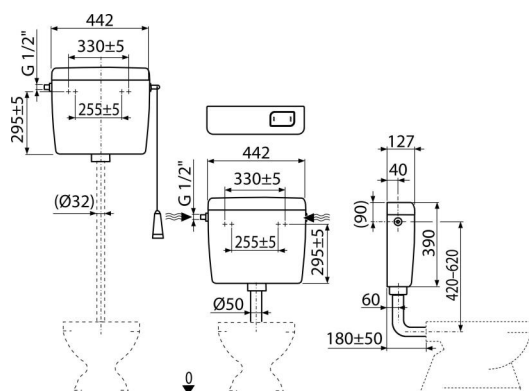

A94-1/2"

Rezervor cu acționare simplă ALCA UNI START/STOP

Aplicație

Pentru montare la înălțime mare, medie și joasă
Pentru instalare pe perete

Caracteristici

- Soluție de proiectare asigură confortul la clătire, chiar și pentru copii și persoane cu handicap
- Material: ABS
- Rezervorul este izolat împotriva formării condensului
- Volum 8 l cu o mare varietate de setări pentru volumul de clătire
- Alimentarea cu apă de la stânga/dreapta
- Clătire START/STOP
- Consola este universală și se potrivește și cu alte rezervoare de pe piață
- Setare pentru economisirea apei

Conținutul pachetului

- Set de fixare: șurub Ø5x40 – 2 buc, diblu Ø8 – 2 buc
- Cot Ø50/40 mm pentru instalare la înălțime mică
- Rezervor
- Supape umplere (1/2") și spălare
- Set clătire pentru instalare joasă (buton)
- Set clătire pentru instalare la înălțime (cordon, mâner, pârghie)

Detalii pentru comandă, Informații logistice

Cod	EAN	Greutate (buc ambalare palet)	Dimensiuni (buc ambalare)	Cantitate (ambalare palet)
A94-1/2"	8594045936827	2,8759 2,8759 186,8022 kg	456x410x142 – mm	1 58 buc

Garanție	Codul vamal	Norme
2/3 ani *	39229000	EN 14124, EN 14055

Parametrii tehnici

- Grup acustic II <30 dB
- Presiune de funcționare recomandată 0,5-0,8 MPa
- Cerințe funcționale clasa I
- Gama de lucru 0,05-1,6 MPa
- Atunci când este instalat pe un sistem de rezervor STOP la nivel înalt nu este funcțional
- Clătire 6-8 l