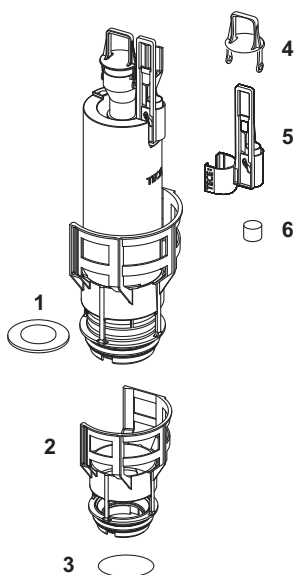

## Descriere:

Pentru rezervoarele TECE (adâncime de instalare 13 cm), include scaunul supapei, set de reglare debit și acționare.

## Date de vânzare

:

Denumire produs: Supapa evacuare A2 pt rezervoare TECE- 15 cm

Grup de mărfuri: 905

Grup de produse: 2009050070

## Piese de schimb:

1	9820233	Garnitură (ventil de scurgere)
2	9820231	Suport de supapă cu reglaj standard de debit (ø 36 mm)
3	9820005	O-ring (suport supapă)
4	9820222	Ochi de tracțiune
5	9820229	Tijă de tracțiune pentru acționare electrică
6	9820420	Greutate adițională pentru acționarea mică