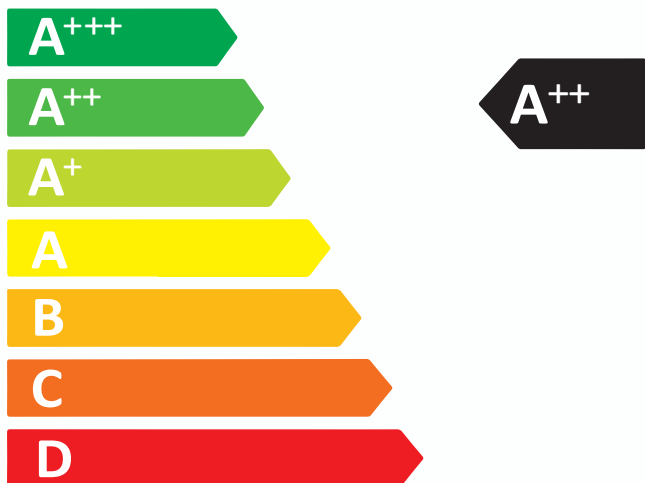

ENERG
енергия · ενεργεια

ferroli

BioPellet PRO 35

35 kW